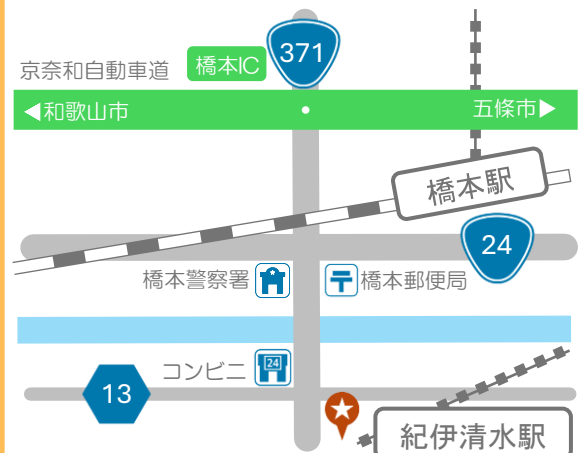

利用料無料

とらいあんぐる カンパニオ

「生きづらさを抱える方が、自分らしく居られる場所に」

対象：おおむね15歳以上の本人とその家族

ひきこもり支援推進事業

とらいあんぐる
カンパニオ

橋本市清水543の1 橋本市役所河南別館2F

0736-32-1705

triangle_c@w-scc.jp

●開所日時 月・火・木・金・土
10時～18時（相談受付 17時まで）

※水・日・祝日・お盆・年末年始は閉所

アクセスマップ

南海電鉄 紀伊清水駅より徒歩3分